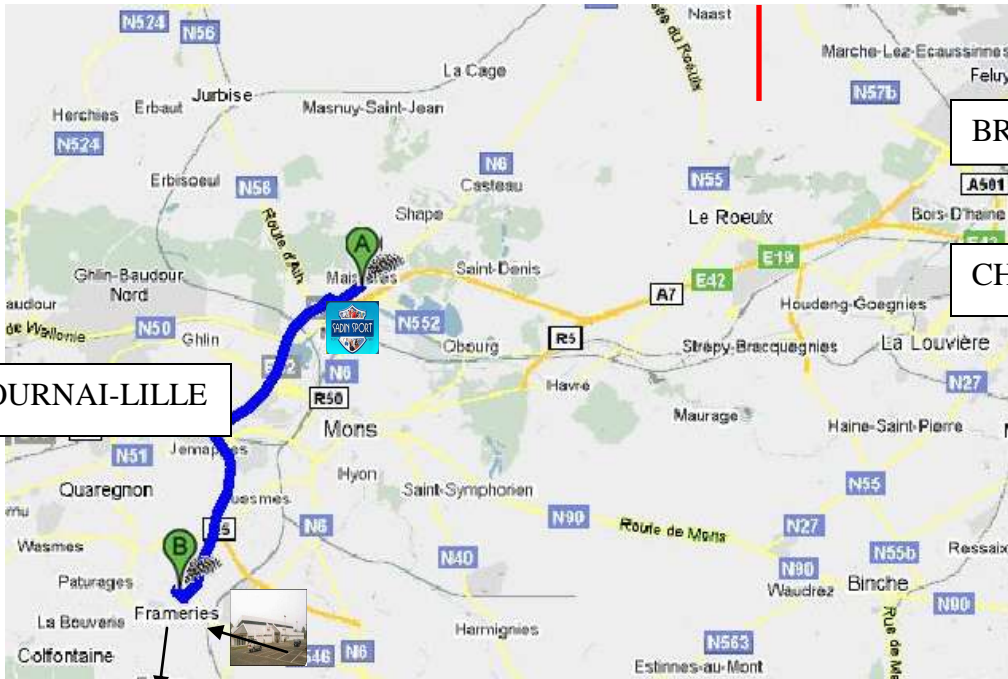

BRUXELLES →

CHARLEROI →

← TOURNAI-LILLE

MAUBEUGE FRANCE